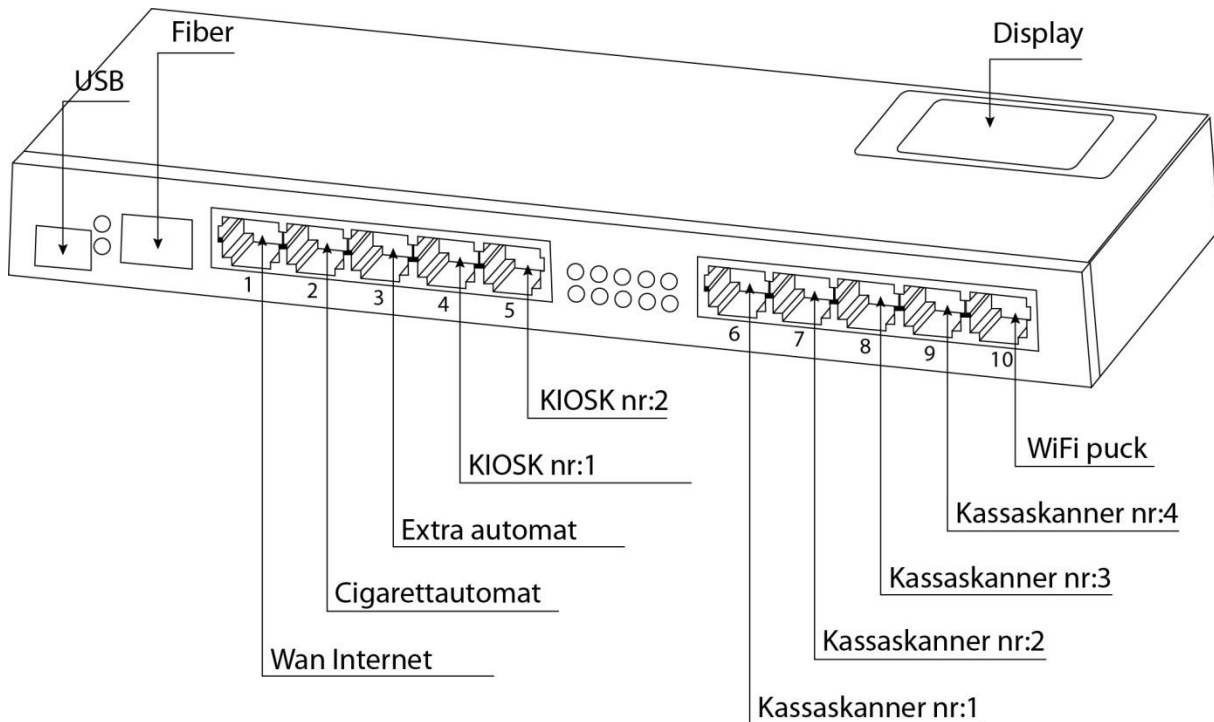

# A new generation of cloud based IT System for tobacco vending machines

18 October 2017

Sida 2 av 2

Routerschema för GM Vending installationer. Router placeras i Cigarettautomat under utmaningsplåt.  
Routern som använder fr. o m 2014-08-02 är Routerboard 2011UiAS-IN och Wi-Fi puck UniFi AP long range.

Port	Hastighet	Typ
USB		Programmerad för Telia Dong med 4G mobilkort
Fiber		Fiberport adapter behövs
1.	1GB	WAN Internet
2.	1GB	Cigarettautomat
3.	1GB	Extra automat
4.	1GB	KIOSK nummer 1
5.	1GB	KIOSK nummer 2
6.	100MB	Kassaskanner nummer 1
7.	100MB	Kassaskanner nummer 2
8.	100MB	Kassaskanner nummer 3
9.	100MB	Kassaskanner nummer 4
10.	100MB	Wi-Fi puck